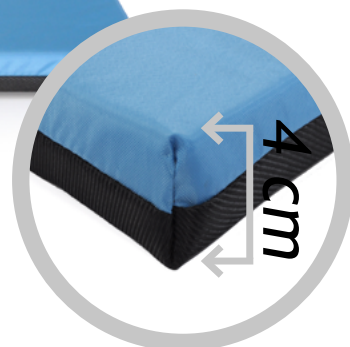

TECNICO

**SFODERABILE
CON ZIP**
Removable cover with zip

Cuscino Sfoderabile tecnico Assortito

- tessuto in poliester /polyester fabric
- imbottitura in poliuretano espanso/filling polyurethane foam
- sfoderabile con zip / removable pillow with zip

COLORI ASSORTITI. Le immagini dei prodotti sono indicative.

CP299/B1

Dimension:
60x40x4 cm

CP299/B2

Dimension:
70x45x4 cm

CP299/B3

Dimension:
80x50x4 cm

CP299/B4

Dimension:
90x55x4 cm

CP299/B5

Dimension:
100x60x4 cm

CP299/B6

Dimension:
115x75x4 cm

Tappetino Arrotolabile

- tessuto poliester 100% idrorepellente, antigraffio, alta resistenza
- 100% polyester fabric waterproof, scratch resistant, high strength
- per uso in & outdoor • for indoor and outdoor use
- imbottitura 100% poliester • filling 100% polyester
- facile da trasportare • easy to carry
- fondo antiscivolo • anti-slip base

CP237/D.1

Size: 85x60 cm

CP237/D.2