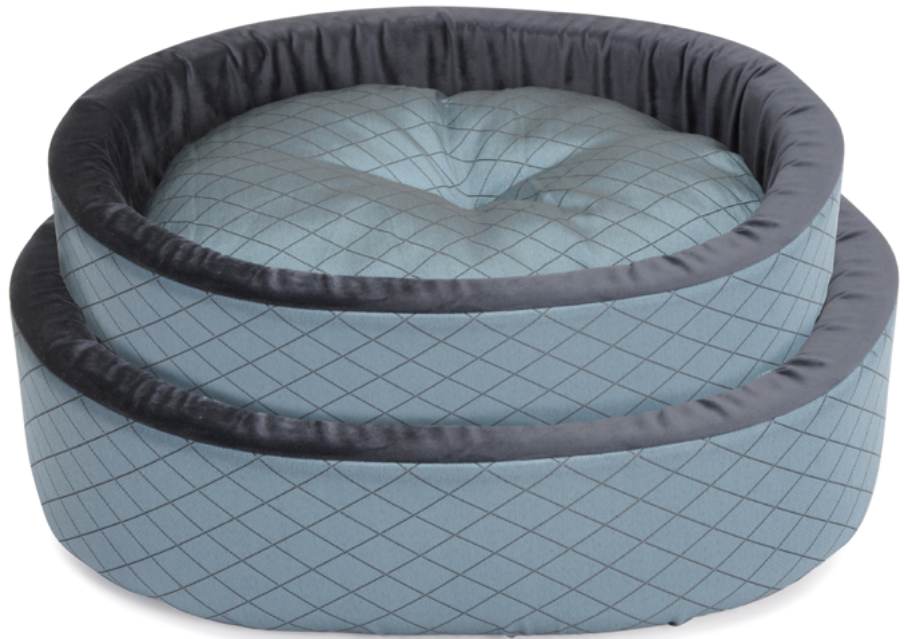

SFODERABILE
CON ZIP
Removable cover with zip

CP407/E

8 006729 918963

3 pcs

Dimension:
60x70 cm

Cuccia Ovale Velluto

- tessuto in velluto e poliesteri • velvet/polyester fabric
- imbottitura poliuretano espanso spessore 4 cm • polyurethane foam filling (4 cm)
- cuscino removibile con imbottitura in ovatta • removable pillow with polyester filling
- fondo antiscivolo • anti-slip base

CP248/H

8 006729 919038

2 pcs

Dimension:
54/60 cm

Cuccia Ovale London

- tessuto cotone/poliesteri • cotton/polyester fabric
- imbottitura poliuretano espanso spessore 4 cm • polyurethane foam filling (4 cm)
- cuscino removibile con imbottitura in ovatta • removable pillow with polyester filling
- fondo antiscivolo • anti-slip base